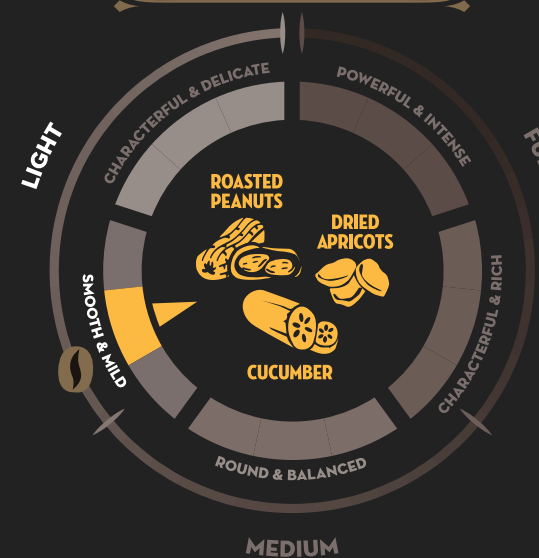

**PIAZZA
DORO**
ESPRESSO

DOLCE

**SMOOTH
& MILD**
SLOWLY ROASTED

DRIED APRICOTS, CUCUMBER
AND ROASTED PEANUTS

TOOTEKOOD 258199, 6TK*1KG

PEHME MAITSEGA

DOLCE

Elegantne ja erakordselt hästi tasakaalustatud kohvisegu. Algselt tuntav roheline kohvi lõhn taandub ja esile kerkib magus päiksekuivatatud aprikoos ja röstitud pähkli aroom. Sametiselt pehme maitse sobib ideaalselt igapäevaseks Lungo'ks või Americanoks aga ka Cappuccino ja Latte valmistamiseks.